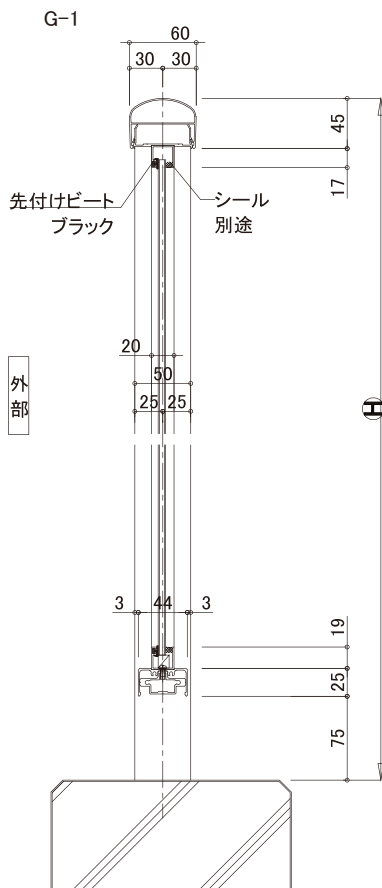

Variation

KX-002

KX-027

## センター Fit 芯納まり (G) ガラス・パネルタイプ

G-1

G-2

Variation

KX-002

KX-027

## センター Fit 芯納まり (K) 格子タイプ

K-1

K-2