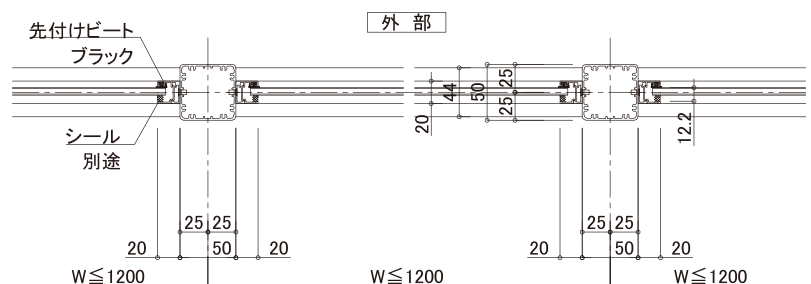

## センター Fit 芯納まり (G) ガラス・パネルタイプ

G-1

G-2

Variation

KX-002

KX-027

## センター Fit 芯納まり (K) 格子タイプ

K-1

K-2