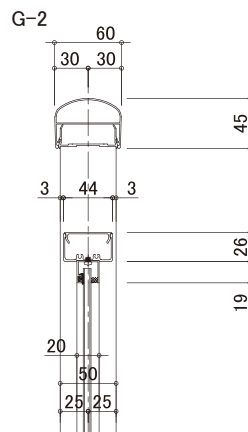

## センター Fit 芯納まり (G) ガラス・パネルタイプ

G-1

G-2

Variation

KX-002

KX-027

## センター Fit 芯納まり (K) 格子タイプ

K-1

K-2