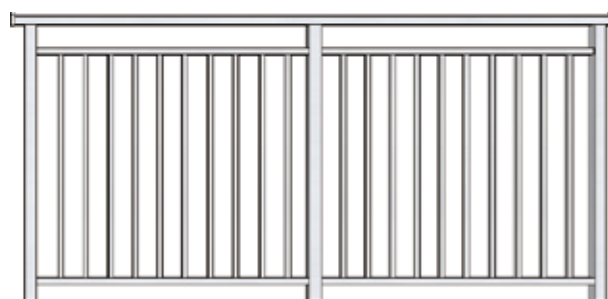

Variation

KX-002

KX-027

センター Fit 芯納まり (K) 格子タイプ

K-2