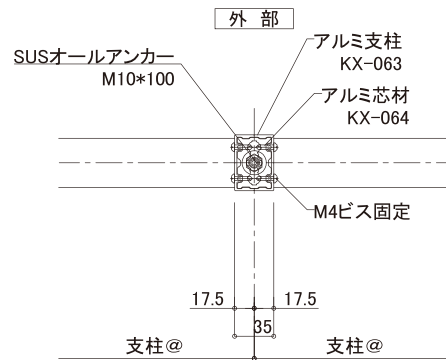

センター スリム Fit (S-T) トップレール

S-T-1

S-T-3

(S-G) ガラス・パネルタイプ

(S-K) 格子タイプ