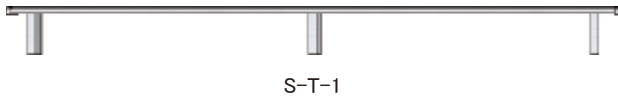

センター スリム Fit (S-T) トップレール

S-T-1

S-T-3

(S-G) ガラス・パネルタイプ

(S-K) 格子タイプ