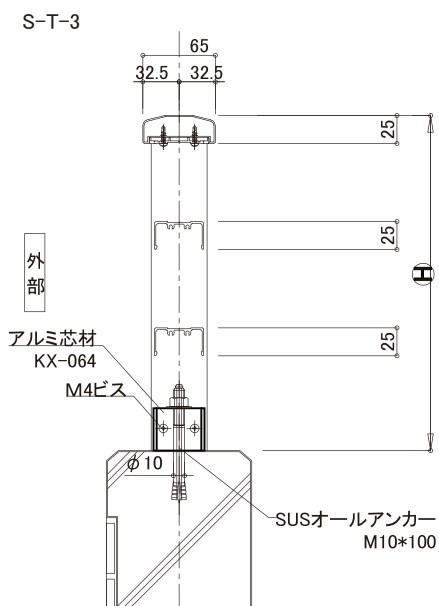

センター スリム Fit (S-T) トップレール

S-T-1

S-T-3

(S-G) ガラス・パネルタイプ

(S-K) 格子タイプ