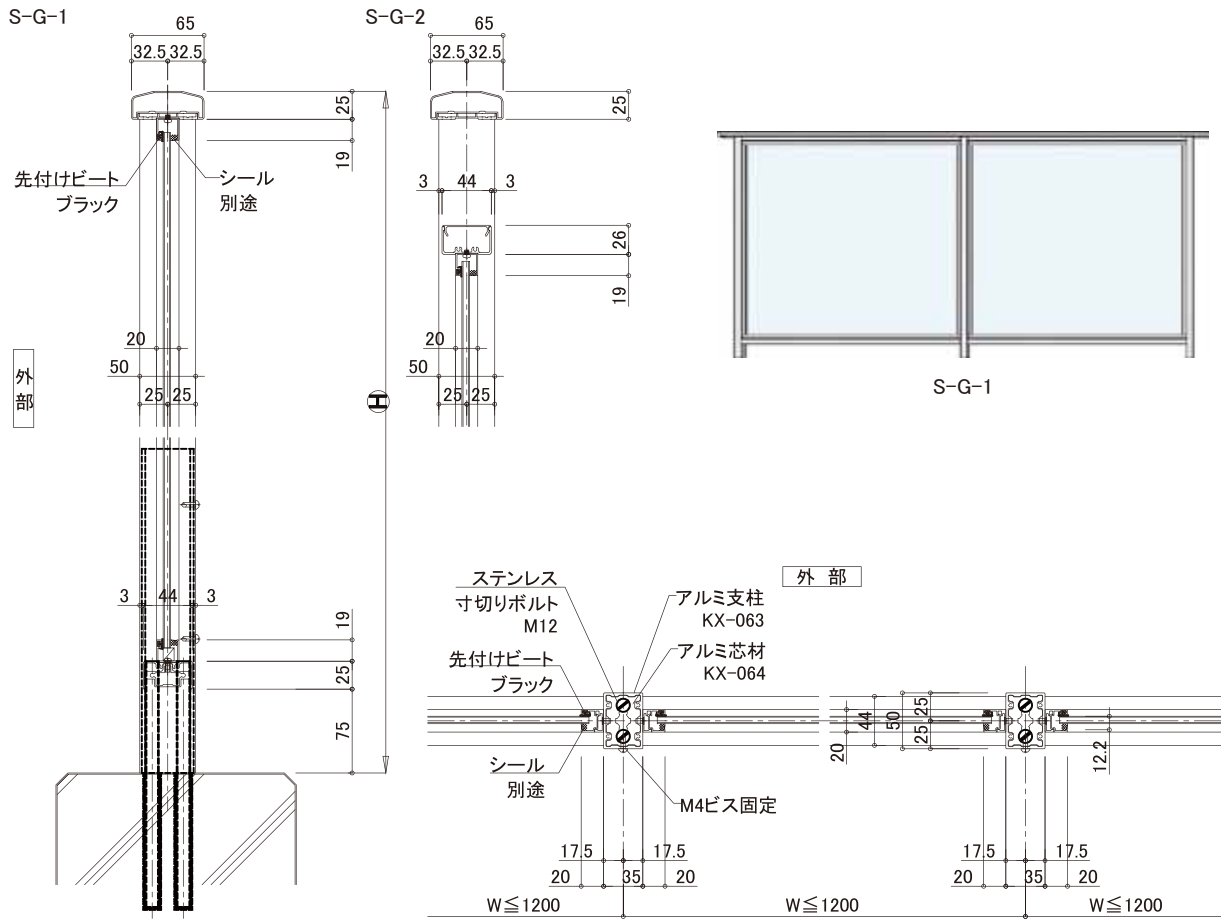

センター スリム Fit (S-T) トップレール

S-T-1

S-T-3

(S-G) ガラス・パネルタイプ

(S-K) 格子タイプ