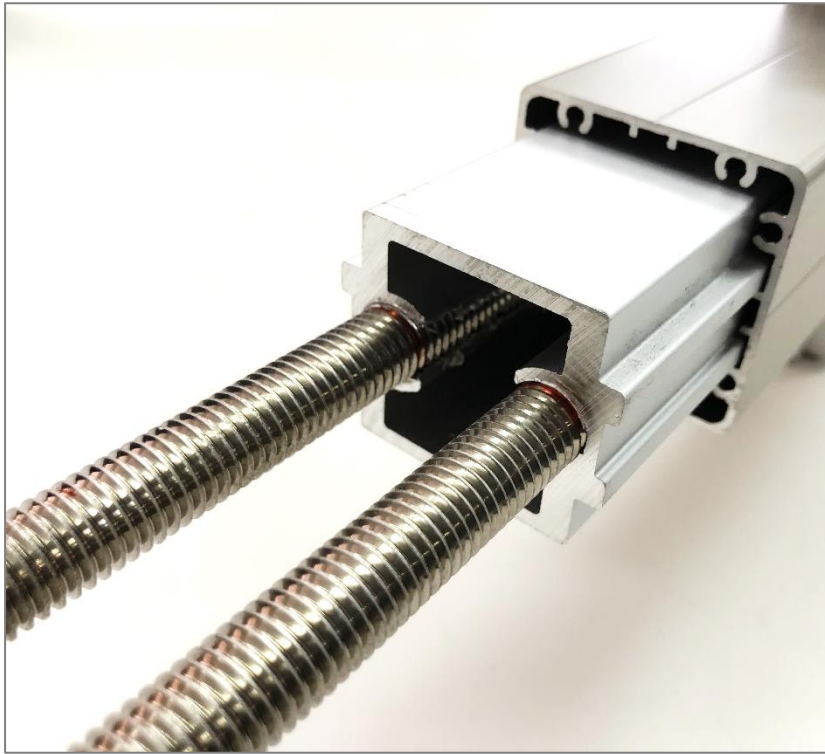

アルミ手摺 FIT

ツインアンカー 50

新型芯材

Variation

柱 笠木