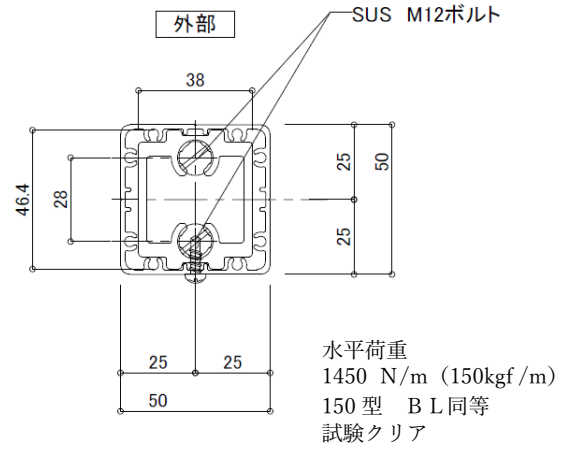

アルミ手摺 FIT

ツインアンカー 50

新型芯材

Variation

柱 笠木