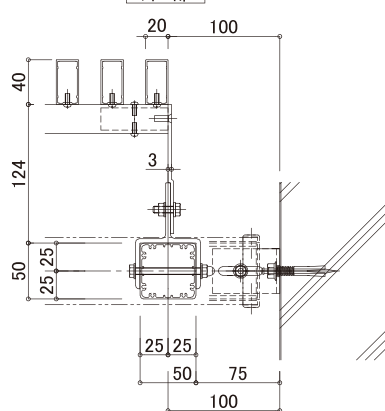

Variation

KX-002

KX-027

コーベル アウト Fit (CO) 前面持出し

CO-G

CO-P

CO-P パネルタイプ

CO-G ガラスタイプ

CO-G ガラスタイプ

CO-SK

CO-SK 縦格子タイプ

外部

CO-SK 縦格子タイプ

外部