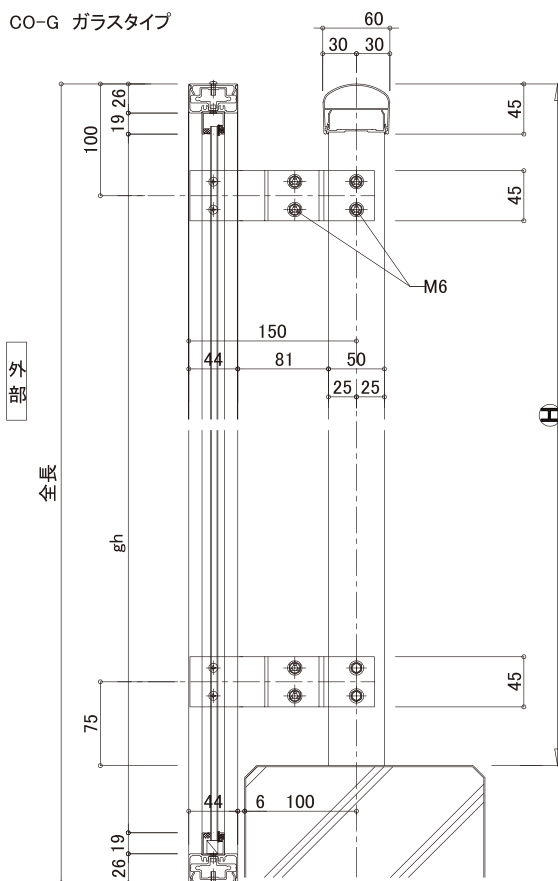

Variation

KX-002

KX-027

コーベル アウト Fit (CO) 前面持出し

CO-G

CO-P

CO-P パネルタイプ

CO-G ガラスタイプ

CO-G ガラスタイプ

CO-SK

CO-SK 縦格子タイプ

外部

CO-SK 縦格子タイプ

外部