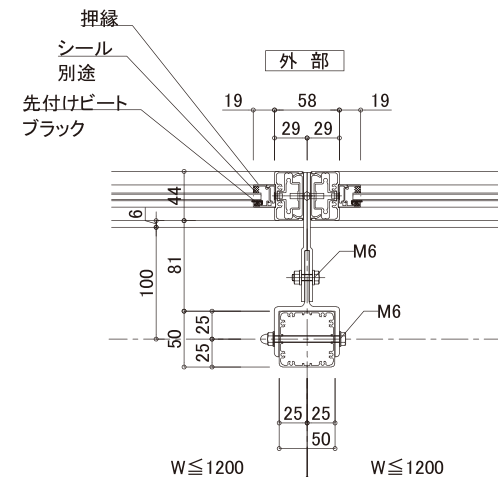

Variation

KX-002

KX-027

コーベル アウト Fit (CO) 前面持出し