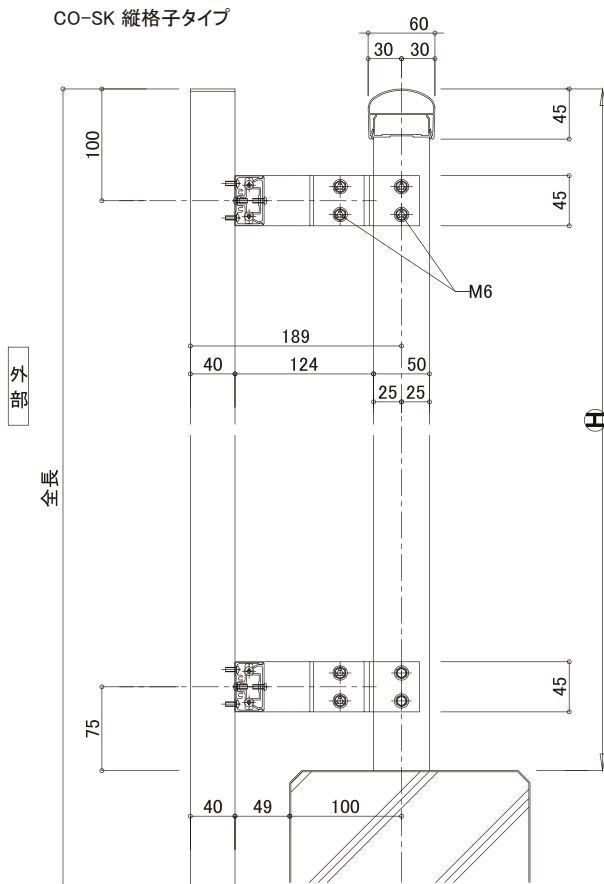

Variation

KX-002

KX-027

コーベル アウト Fit (CO) 前面持出し

CO-G

CO-P

CO-P パネルタイプ

CO-G ガラスタイプ

CO-G ガラスタイプ

CO-SK

CO-SK 縦格子タイプ

外部

CO-SK 縦格子タイプ

外部