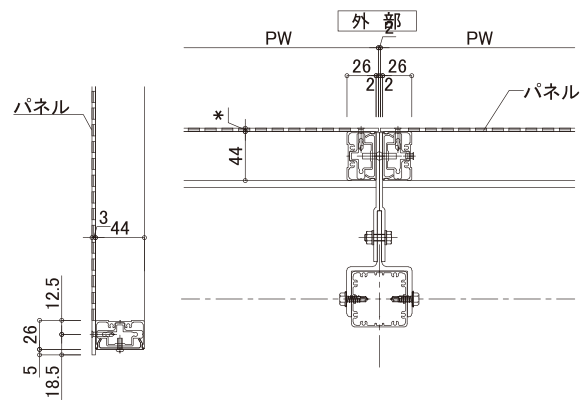

Variation

KX-002

KX-027

コーベル アウト Fit (CO) 前面持出し

CO-G

CO-P

CO-P パネルタイプ

CO-G ガラスタイプ

CO-G ガラスタイプ

CO-SK

CO-SK 縦格子タイプ

外部

CO-SK 縦格子タイプ

外部