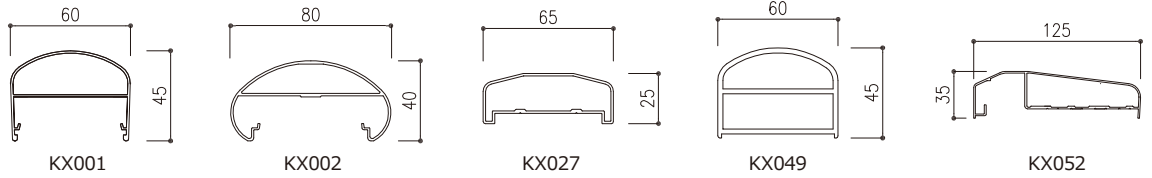

笠木形状

形材色

呼称一覧

センターFit 芯納まり	トップレール	T-1		T-2		T-3		T-4		
	ガラス	G-1		G-2		G-3				
	パネル	P-1		P-2		P-3				
	格子	K-1		K-2		K-3				
								ユニティワイド Fit-1 体型		
								ガラス	UW-G	
								格子	UW-K	
センターFit スリム 芯納まり	トップレール	S-T-2 (S-TCS-2)		S-T-3 (S-TCS-3)		S-T-4 (S-TCS-4)				
	ガラス・パネル	S-G-1 (S-P-1)		S-G-2 (S-P-2)		S-G-3 (S-P-3)				
	格子	S-K-1		S-K-2		S-K-3				
コーベルサイドFit	トップレール	CS-T-2		CS-T-3						
	F型	CS-RF								
	P型	CS-RP								
コーベルアウトFit	ガラス	CO-G								
	パネル	CO-P CO-SP								
	格子	CO-SK								
躯体笠木付手摺	T-1-D									
	G-1-D									
	K-1-D									
防風スクリーン	BS-1									
	BS-2									
侵入防止柵	SS-1									
	SS-2									
隔板 パーティション	PT-1									
	PT-2									
	PT-3